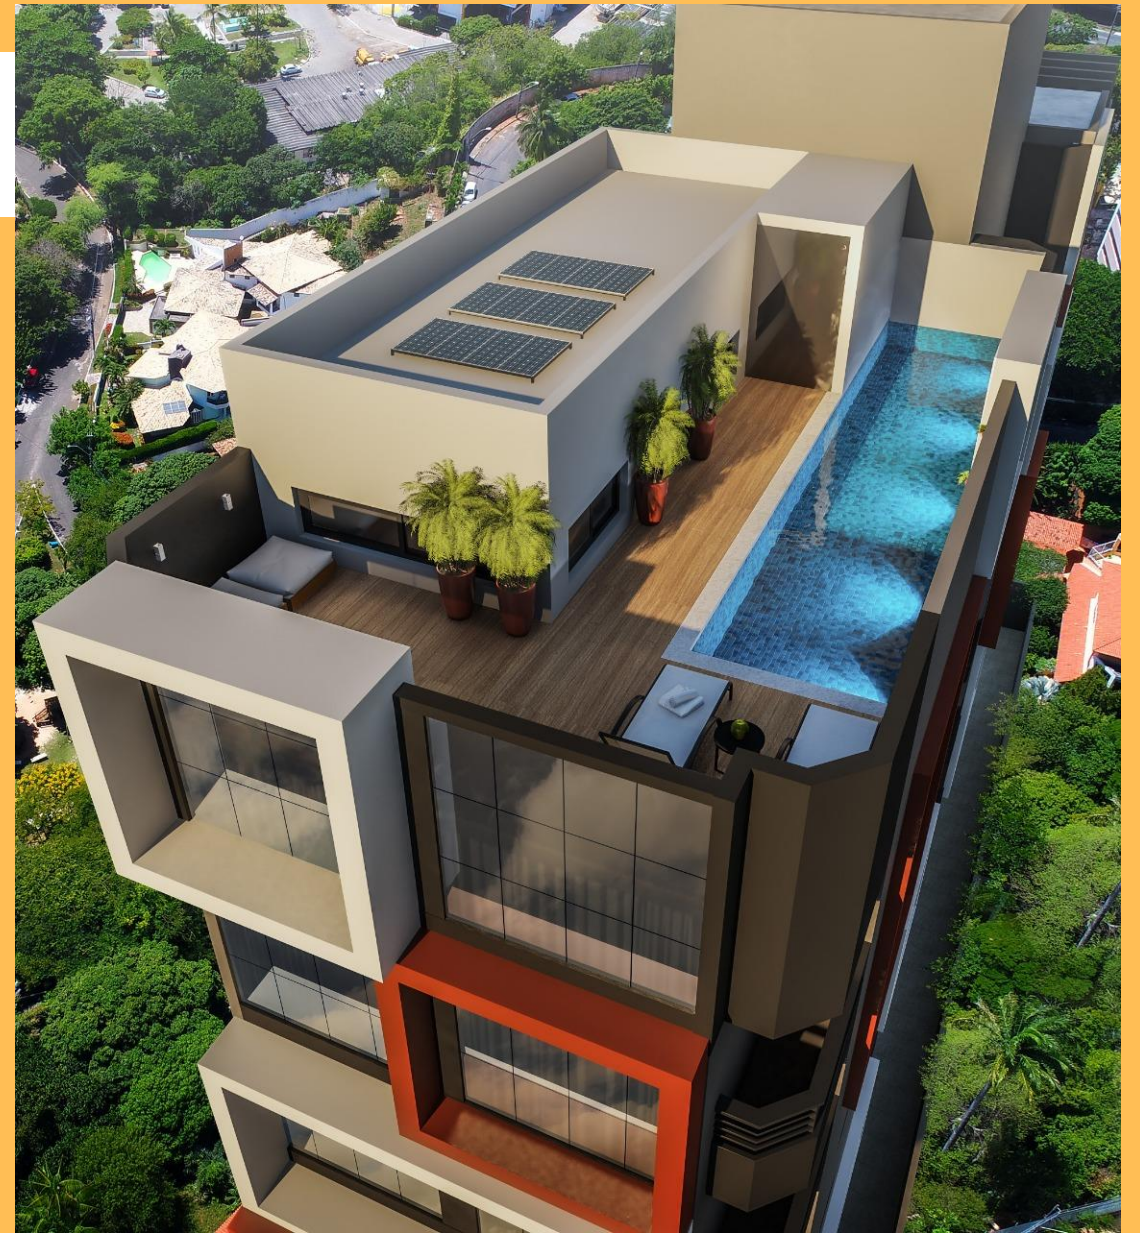

Lançamento
Santo André

RESIDENCIAL
ARQVITTÁ

Valparaíso

Localização

Residencial ARQVITTA
Lançamento...

Rua Rio Preto, 148 – Valparaíso – Santo André

Área do Terreno: 400 m²

Número de Torres: 1

Número de Unidades: 24

Número de Pavimentos: 6

Metragem: 41 m² - 1 dormitório c/ closet (opção de 2 dorms)

Vagas: 1 vaga de garagem

Número de Elevadores: 2

Lazer: Rooftop

Lançamento: Agosto / 19

Entrega: Julho/21