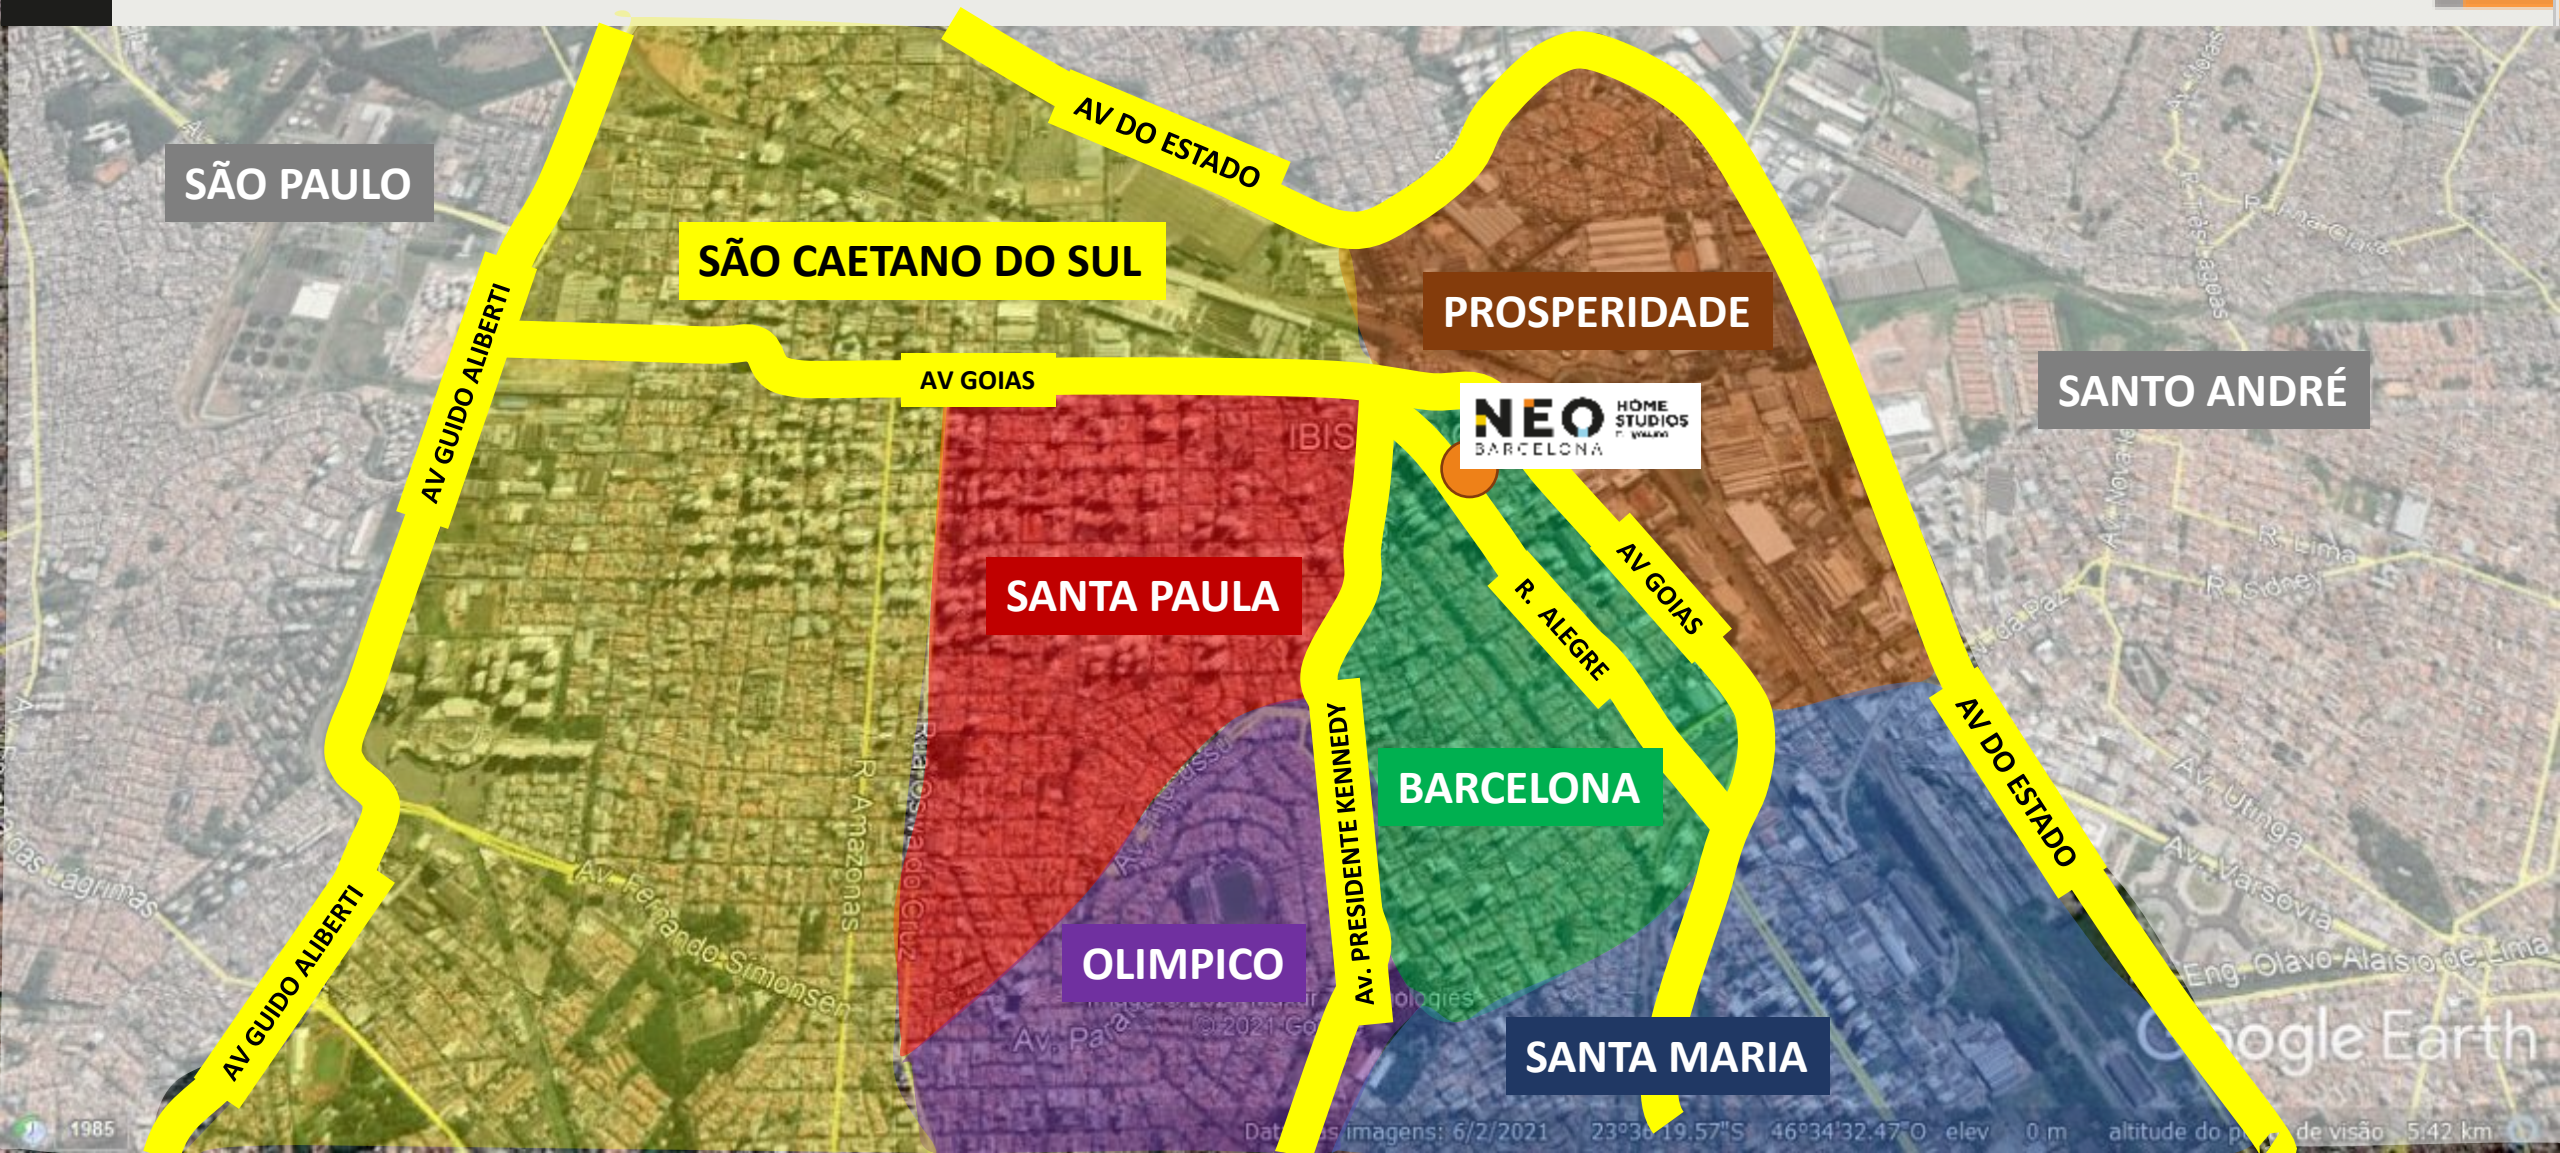

São Caetano do Sul

a cidade com melhor IDH do Brasil

SÃO PAULO

SÃO CAETANO DO SUL

PROSPERIDADE

SANTO ANDRÉ

SANTA PAULA

BARCELONA

OLIMPICO

SANTA MARIA

NEO HOME STUDIOS BARCELONA