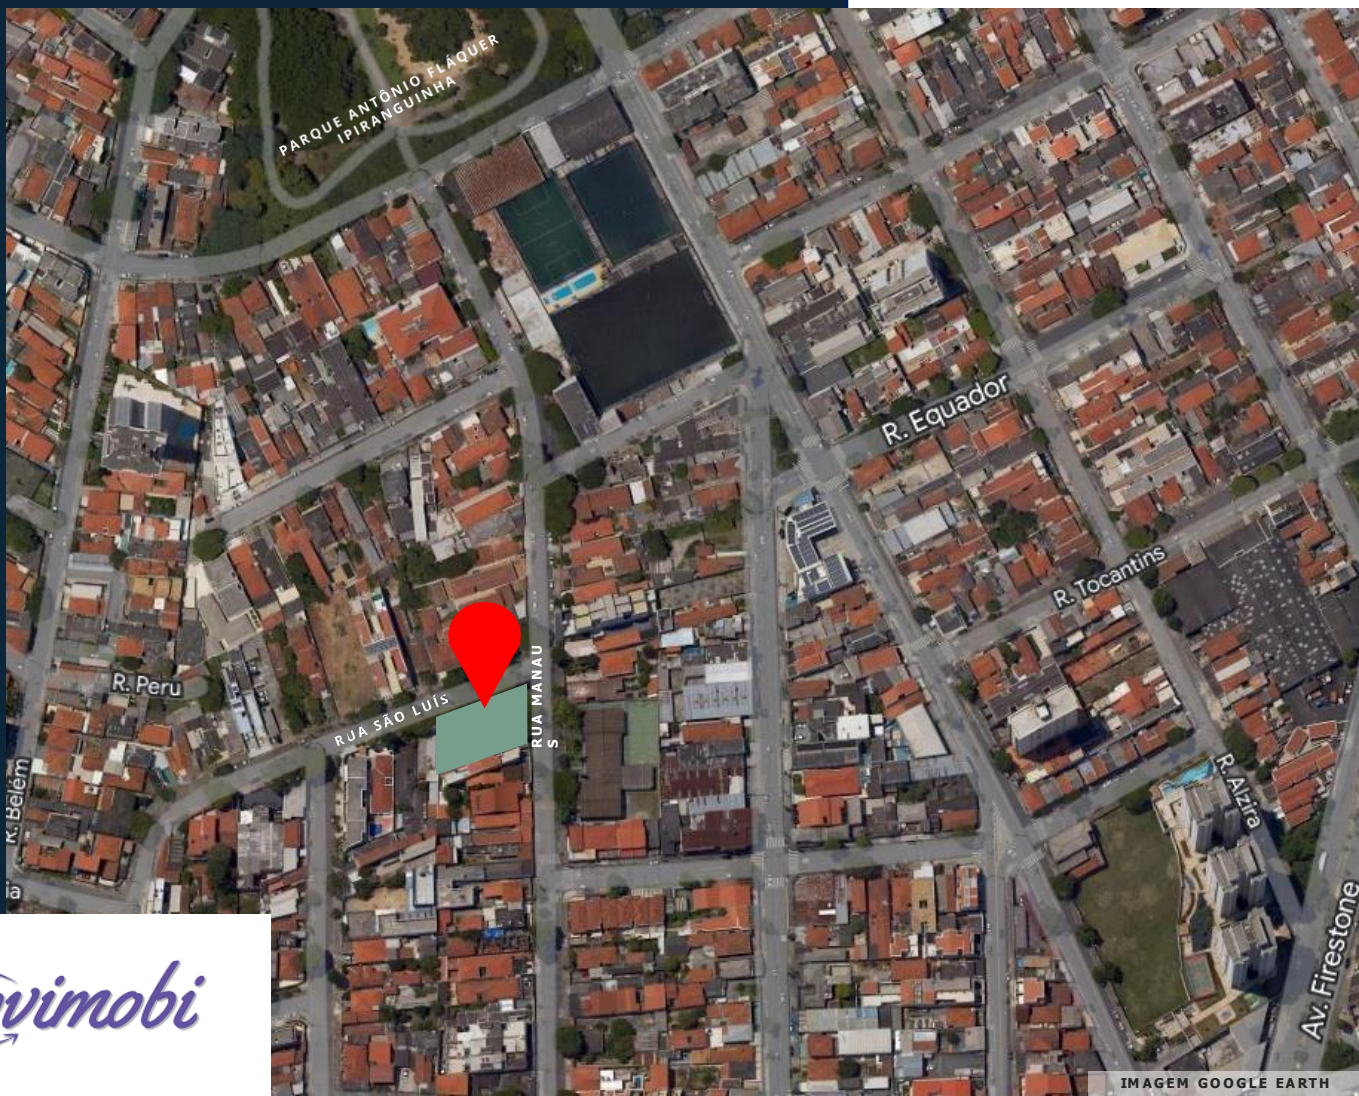

movimobi

Milena
Picoli
arquitetura

IMAGEM ILUSTRATIVA

LOCALIZAÇÃO

RUA MANAUS C/ ESQUINA RUA SÃO LUÍZ
VILA ALZIRA
SANTO ANDRÉ - SP
09195-000

TORRE ÚNICA COM 15 ANDARES E 2 ELEVADORES

TÉRREO

- PORTARIA
- HALL
- SALÃO DE FESTAS
- SALÃO DE JOGOS
- ACADEMIA
- PLAYGROUND
- CHURRASQUEIRA
- PISCINA
- 56 APARTAMENTOS E 4 COBERTURAS